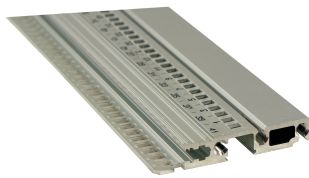

Riel horizontal, delantero, tipo R-LD, robusto, labio largo , 28 HP

NÚMERO DE CATÁLOGO

34566-328

Combinations of horizontal rails and side panels

* "+" can be combined, "-" combination not recommended

	Flange 1	Flange 2	Flange 3	Flange 4
Flange 1	-	+	+	+
Flange 2	+	+	+	+
Flange 3	+	+	-	-
Flange 4	-	-	-	-

Flange 1: 1000 mm, 84 HP, 63 HP, 42 HP, 28 HP

El tipo de riel horizontal resistente puede manejar golpes y vibraciones de hasta 25 g. permite el uso de manijas IEEE.

CERTIFICACIONES

CARACTERÍSTICAS

Rieles horizontales "robustos" tipo R-LD con fijación de 3 orificios para una mayor robustez

Para la inserción/extracción de placas CompactPCI o VME64x

Con unidades HP impresas desde 28 HP hacia arriba

Longitud 20, 28, 40, 42, 63, 84 HP o 1000 mm

Extrusión de aluminio, acabado anodizado, superficie de contacto conductora, con marcas HP

ATRIBUTOS DEL PRODUCTO

Ancho del rack: 28HP

Cantidad del paquete: 1

Acabado: Anodizado

Longitud: 147.32mm

Material: Aluminio

Familia de productos: EuropacPRO

Tipo de producto: Carril horizontal