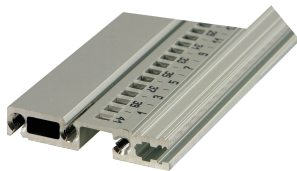

Carril horizontal, Trasero, Tipo R-VT, Robusto, 1000 mm

NÚMERO DE CATÁLOGO

34566-701

Combinations of horizontal rails and side panels

„+“ can be combined, „-“ combination not recommended

	Backplane F	Backplane G	Backplane H	Backplane I
Backplane F	-	+	+	+
Backplane G	+	+	+	+
Backplane H	+	+	-	-
Backplane I				
Side panel	Light F	Backplane F	Heavy F	Backplane F

Light F, Backplane F, Heavy F, Backplane F

El riel horizontal, tipo resistente VT permite el montaje directo de un backplane.

CERTIFICACIONES

CARACTERÍSTICAS

Riel horizontal tipo R-VT "robusto" con fijación de 3 orificios para una mayor robustez

Extrusión de aluminio, acabado anodizado, superficie de contacto conductora

ATRIBUTOS DEL PRODUCTO

Ancho del rack: 195HP

Cantidad del paquete: 1

Acabado: Anodizado

Longitud: 1000mm

Material: Aluminio

Familia de productos: EuropacPRO

Tipo de producto: Carril horizontal

Tipo: Robusto, VT

Compatible con: Subpistas

Net Weight: 0.54kg

DETALLES ADICIONALES DEL PRODUCTO

Tenga en cuenta que las entregas pueden realizarse en los SPQ indicados (SPQ, por ejemplo, 5 piezas, 10 piezas, 50 piezas, etc.). Diferentes cantidades de pedido (por ejemplo, 2 piezas) se pueden cambiar a la siguiente cantidad de entrega posible = Cantidad de paquete estándar.