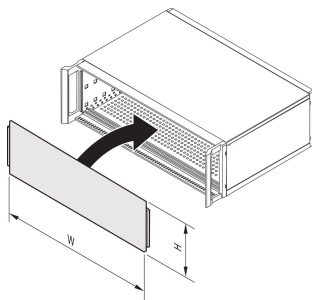

Panel frontal, ancho completo, ranurado, sin blindaje para RatiopacPRO 4 U, AIR 5 U, 84 HP, 2,5 mm, AL, Anodizado delantero, Conductor trasero

NÚMERO DE CATÁLOGO

34571-612

Panel frontal de ancho completo, ranurado, sin blindaje.

CERTIFICACIONES

CARACTERÍSTICAS

Insertado entre el panel lateral y las piezas moldeadas tales como molduras, 19" soporte de montaje o mango

Los paneles frontales también se pueden utilizar como paneles traseros

Fijaciones sin tornillos (rieles horizontales especiales cubren los bordes del panel frontal y los mantienen en su lugar)

Blindado (conductor trasero); para una conexión conductiva con la caja por favor pida EMC sellado (acero inoxidable) por separado

ATRIBUTOS DEL PRODUCTO

Altura del rack: 4U

Ancho del rack: 84HP

Cantidad del paquete: 1

Tipo de accesorio: Panel frontal

Acabado frontal: Anodizado

Acabado trasero: Conductivo

Bordes tratados: No