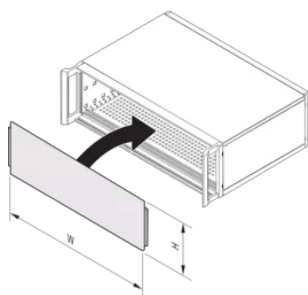

ATRIBUTOS DEL PRODUCTO

Altura del rack: 4U

Ancho del rack: 84HP

Cantidad del paquete: 1

Tipo de accesorio: Panel frontal

Acabado frontal: Anodizado

Acabado trasero: Conductivo

Bordes tratados: No

Fondo (D): 2.5mm

Acabado: Anodizado; Pasivado

Altura (H): 172.9mm

Material: Aluminio

Tipo de producto: Panel frontal

Anchura (W): 426.4mm

Net Weight: 0.5kg

DIAGRAMAS