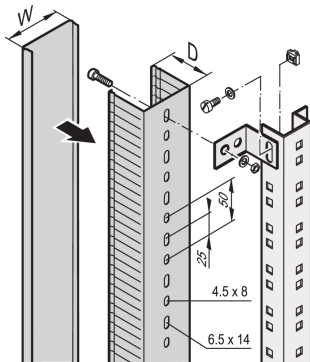

Canal de cable, 2000H 60W 60D.

NÚMERO DE CATÁLOGO

60103-010

Conductos de cables en áreas laterales y traseras del gabinete y montaje en verticales del gabinete, miembros de profundidad o perfiles en C.

CERTIFICACIONES

CARACTERÍSTICAS

Para conductos de cable en áreas laterales y traseras del gabinete

Para el montaje en los verticales del gabinete, miembros de la profundidad o C-perfiles

ATRIBUTOS DEL PRODUCTO

Material: PVC

Cantidad del paquete: 1

Tipo de producto: Bandeja de cable

Tipo: Canal de cable

Tipo de cable: Vertical

Net Weight: 1.3kg

DETALLES ADICIONALES DEL PRODUCTO

Por favor, pida el kit de montaje para el canal de cable por separado.