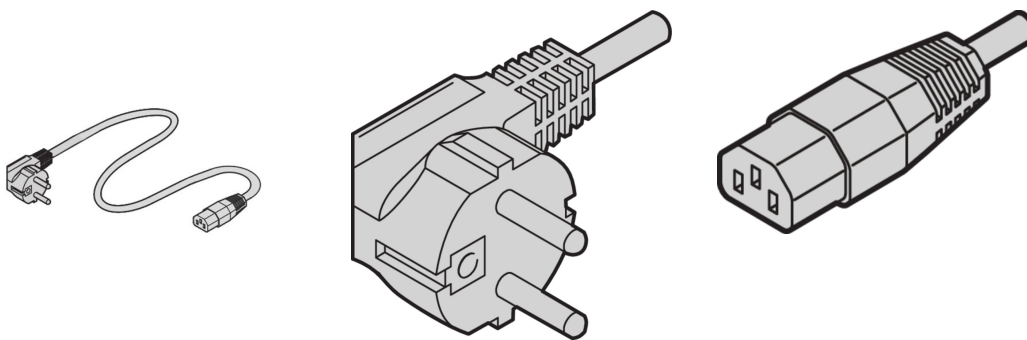

Cable de alimentación, SCHUKO/UTE a IEC C13, 2,5 m, Gris

NÚMERO DE CATÁLOGO

60103-131

El cable de red nVent SCHROFF proporciona una práctica sujeción universal con instalaciones de fijación variables. Son de naturaleza general y se adaptan a diferentes aplicaciones como ventiladores, luces de gabinete, etc., conexiones de PC industriales, fuentes de alimentación ininterrumpidas, sistemas.

CERTIFICACIONES

CARACTERÍSTICAS

Aplicaciones: Ventiladores, luces de gabinete, conexiones de PC industriales, fuentes de alimentación ininterrumpidas y sistemas

ATRIBUTOS DEL PRODUCTO

Conector de entrada: SCHUKO / UTE

Conector de salida: IEC C13

Longitud: 2500mm

Cantidad del paquete: 1

Color: Gris

Tipo de conector: Recto

Material: PVC

Tipo de producto: Cable

Net Weight: 0.27kg