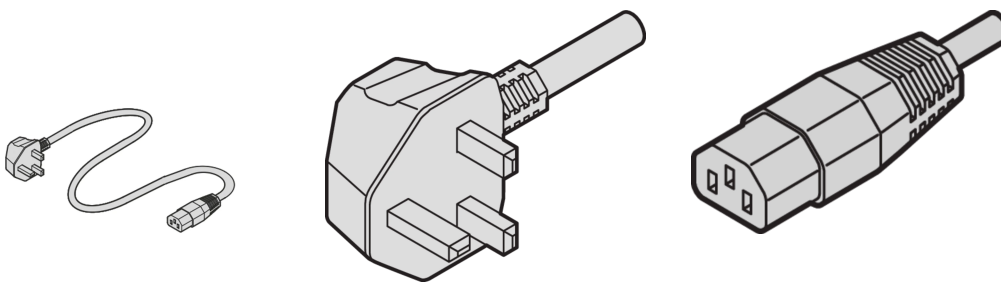

Cable de alimentación, BS a IEC C13, 2,5 m, Negro

NÚMERO DE CATÁLOGO

60103-137

El cable de red nVent SCHROFF proporciona una práctica sujeción universal con instalaciones de fijación variables. Son de naturaleza general y se adaptan a diferentes aplicaciones como ventiladores, luces de gabinete, etc., conexiones de PC industriales, fuentes de alimentación ininterrumpidas, sistemas.

CERTIFICACIONES

CARACTERÍSTICAS

Aplicaciones: Ventiladores, luces de gabinete, conexiones de PC industriales, fuentes de alimentación ininterrumpidas y sistemas

ATRIBUTOS DEL PRODUCTO

Conector de entrada: BS = Estándar británico

Conector de salida: IEC C13

Longitud: 2500mm

Cantidad del paquete: 1

Color: Negro

Tipo de conector: Recto

Material: PVC

Tipo de producto: Cable

Net Weight: 0.26kg