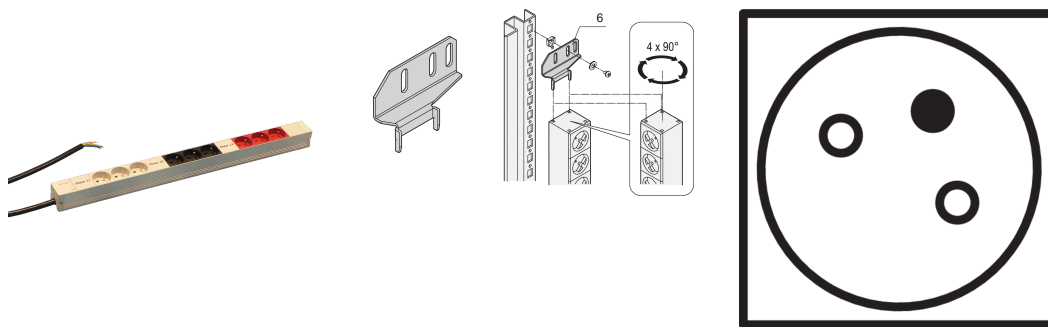

Tira de Socket, UTE, 3 fases, 9 zócalos

NÚMERO DE CATÁLOGO

60110-233

PDU modular y compacta con muchos elementos funcionales. Utilizando un chasis de aluminio de 1 U por 1 U, la PDU se puede integrar fácilmente en un rack con salidas UTE.

CERTIFICACIONES

CARACTERÍSTICAS

Cable de conexión de 2 m, extremo abierto con férulas

Las tiras de enchufe se pueden girar a través de las cuatro direcciones (en incrementos de 90°) durante la instalación

Tiras de zócalo con zócalos UTE, de 3 fases

3 fases, 16 A por fase

De acuerdo con NFC 61-303

Montaje vertical

Altura de instalación 1 U

ATRIBUTOS DEL PRODUCTO

Tipo de producto: Socket Strip

Tipo de toma de corriente: UTE

Número de tomas de corriente: 9

Color: Gris; Negro; Rojo

Tomas conmutadas: No

Longitud: 608.5mm

Tensión CA: 230V

Fondo: 44mm

Acabado: Anodizado

Material: Aluminio; Poliamida