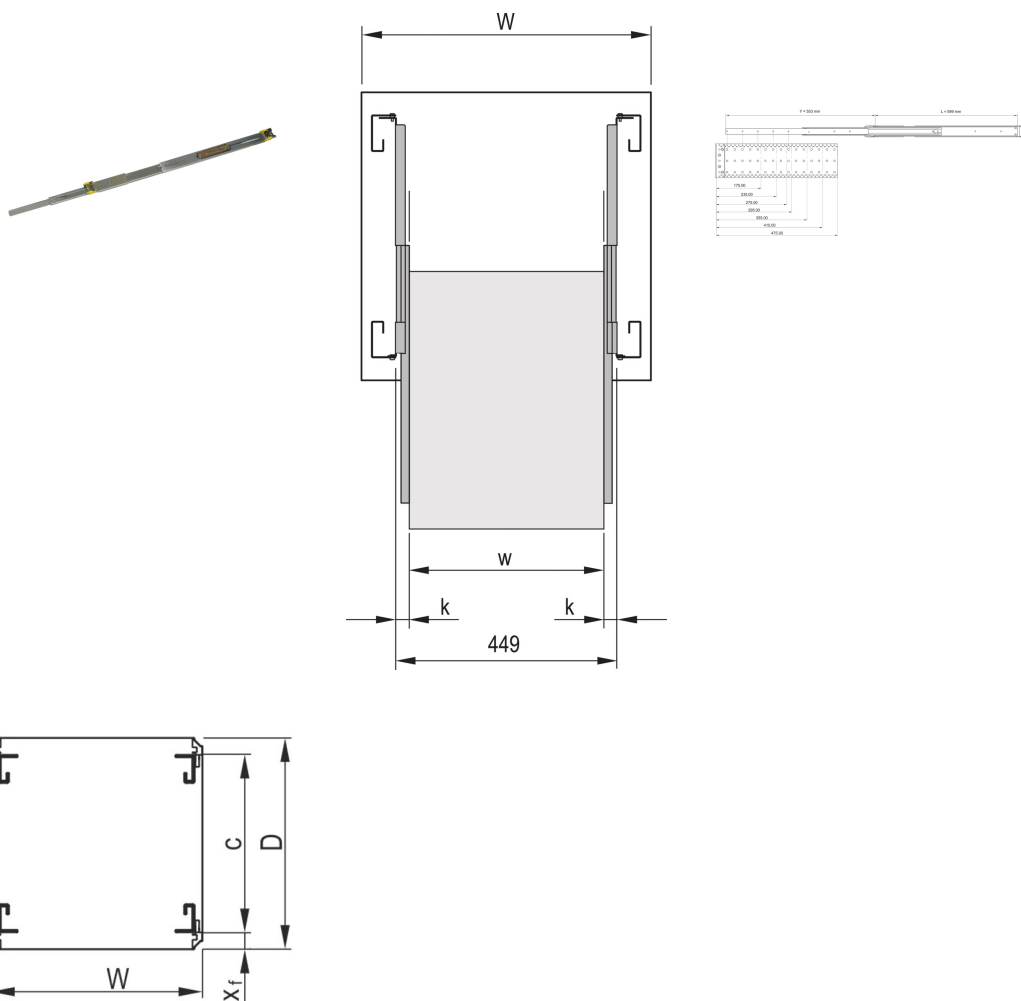

Deslizamiento telescópico Línea Delgada, Longitud 559 mm

NÚMERO DE CATÁLOGO

60110-440

Deslizador telescópico estrecho para subracks con extensión > 100 %.

CERTIFICACIONES

CARACTERÍSTICAS

Adecuado para subracks de ancho de 84 HP (tipo F, tipo H, tipo L)

Cerraduras en extensión completa

Con bisagras

Longitud de extensión > 100 %

Ancho de carril 7,5 mm

Ancho máximo claro de extensión/cajón w = 84 HP (435 mm)

ATRIBUTOS DEL PRODUCTO

Longitud: 559mm

Cantidad del paquete: 2

Acabado: Zinc plateado

Material: Acero

Tipo de producto: Diapositiva telescópica

Carga estática: 15kg

Tipo: Estrecho

Net Weight: 2.123kg

DETALLES ADICIONALES DEL PRODUCTO

Para montar en el avión de 19" por favor ordene el kit de montaje por separado.