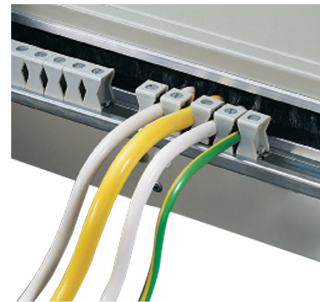

## NÚMERO DE CATÁLOGO

**60118-434**

La caja de distribución se utiliza para albergar PDU que distribuyen de forma segura la electricidad de la fuente de alimentación a los dispositivos en un circuito.

## CARACTERÍSTICAS

Para la instalación de módulos de distribución de energía en rieles de perfil DIN (DIN 43880)

Dos conductores neutros para abrazaderas de terminales de 4 ... 35 mm<sup>2</sup>

Con carril de soporte de cable en la parte trasera, alivio de tensión con abrazaderas