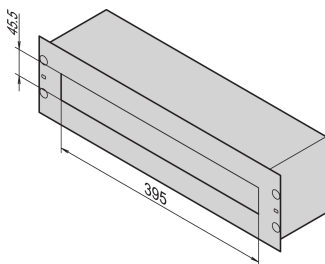

Caja de distribución de 19"

NÚMERO DE CATÁLOGO

60118-434

La caja de distribución se utiliza para albergar PDU que distribuyen de forma segura la electricidad de la fuente de alimentación a los dispositivos en un circuito.

CERTIFICACIONES

CARACTERÍSTICAS

Para la instalación de módulos de distribución de energía en rieles de perfil DIN (DIN 43880)

Dos conductores neutros para abrazaderas de terminales de 4 ... 35 mm²

Con carril de soporte de cable en la parte trasera, alivio de tensión con abrazaderas

ATRIBUTOS DEL PRODUCTO

Tipo de producto: Distribuidor de potencia