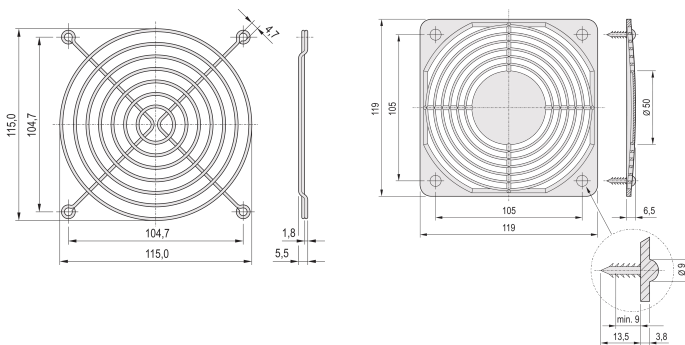

Rejilla protectora, metal, tornillo

NÚMERO DE CATÁLOGO

60197-019

Rejilla protectora para ventiladores AC y DC.

CERTIFICACIONES

CARACTERÍSTICAS

La rejilla puede montarse en un panel frontal o en la pared de la carcasa

Nivel de ruido optimizado y resistencia del aire

ATRIBUTOS DEL PRODUCTO

Tipo de producto: Parrilla

Compatible con: 19" bandejas de ventilador

Acabado: Chrome

Material: Acero

Net Weight: 0.038kg

Cantidad del paquete: 1