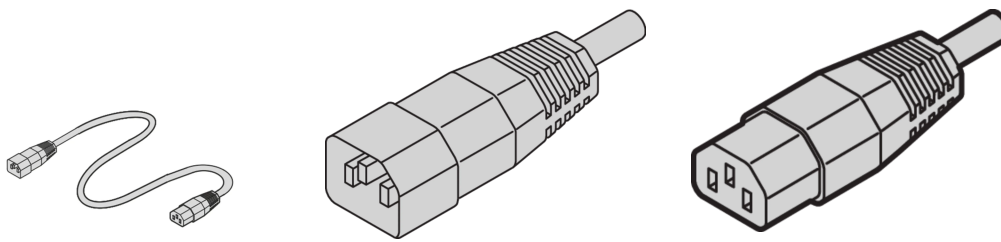

Cable de red, IEC C14 a C13, 2,5 m, Negro

NÚMERO DE CATÁLOGO

60197-053

El cable de red nVent SCHROFF proporciona una práctica sujeción universal con instalaciones de fijación variables. Son de naturaleza general y se adaptan a diferentes aplicaciones como ventiladores, luces de gabinete, etc., conexiones de PC industriales, fuentes de alimentación ininterrumpidas, sistemas.

CERTIFICACIONES

CARACTERÍSTICAS

Aplicaciones: Ventiladores, luces de gabinete, conexiones de PC industriales, fuentes de alimentación ininterrumpidas y sistemas

ATRIBUTOS DEL PRODUCTO

Conector de entrada: IEC C14

Conector de salida: IEC C13

Longitud: 2500mm

Cantidad del paquete: 1

Color: Negro

Tipo de conector: Recto

Material: PVC

Tipo de producto: Cable

Gross Weight: 0.274kg