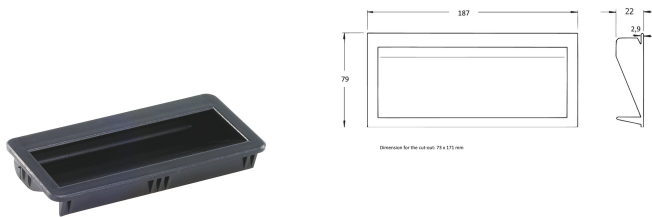

# Manija de la bandeja, tamaño 2

## NÚMERO DE CATÁLOGO

**60225-012**

El mango de la bandeja puede ser clip en un recorte en el panel lateral de un caso. 2 tamaños disponibles.

## CARACTERÍSTICAS

Capacidad de carga estática 30 kg/par

Panel lateral espesor mínimo 1,0 mm

## ATRIBUTOS DEL PRODUCTO

Altura: 79mm

Anchura: 187mm

Fondo: 22mm

Cantidad del paquete: 1

Tipo de mango: Manija de bandeja

Grado de inflamabilidad: UL® 94V-0

Color: Negro