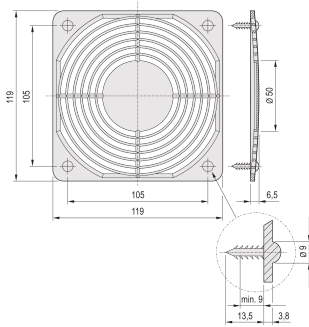

Parrilla protectora, plástico, Snap-in

NÚMERO DE CATÁLOGO

60225-052

Rejilla protectora para ventiladores AC y DC.

CERTIFICACIONES

CARACTERÍSTICAS

La rejilla puede montarse en un panel frontal o en la pared de la carcasa

Nivel de ruido optimizado y resistencia del aire

ATRIBUTOS DEL PRODUCTO

Tipo de producto: Parrilla

Compatible con: 19" bandejas de ventilador

Material: Poliamida

Net Weight: 0.039kg

Cantidad del paquete: 1

ADVERTENCIA

Los productos nVent deben instalarse y usarse solo como se indica en las hojas de instrucciones y materiales de capacitación del producto nVent. Instruction sheets are available at www.nvent.com and from your nVent customer service representative. La instalación incorrecta, el mal uso, la aplicación incorrecta u otras fallas en el seguimiento completo de las instrucciones y advertencias de nVent pueden causar el mal funcionamiento del producto, daños a la propiedad, lesiones