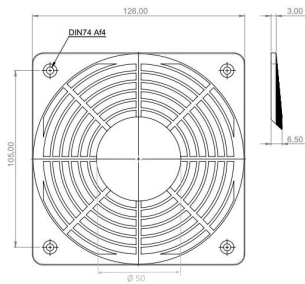

Rejilla protectora, plástico, tornillo

NÚMERO DE CATÁLOGO

60225-053

Rejilla protectora para ventiladores AC y DC.

CERTIFICACIONES

CARACTERÍSTICAS

La rejilla puede montarse en un panel frontal o en la pared de la carcasa

Nivel de ruido optimizado y resistencia del aire

ATRIBUTOS DEL PRODUCTO

Tipo de producto: Parrilla

Compatible con: 19" bandejas de ventilador

Material: Poliamida

Net Weight: 0.043kg

Cantidad del paquete: 1

ADVERTENCIA

Los productos nVent deben instalarse y usarse solo como se indica en las hojas de instrucciones y materiales de capacitación del producto nVent. Instruction sheets are available at www.nvent.com and from your nVent customer service representative. La instalación incorrecta, el mal uso, la aplicación incorrecta u otras fallas en el seguimiento completo de las instrucciones y advertencias de nVent pueden causar el mal funcionamiento del producto, daños a la propiedad, lesiones