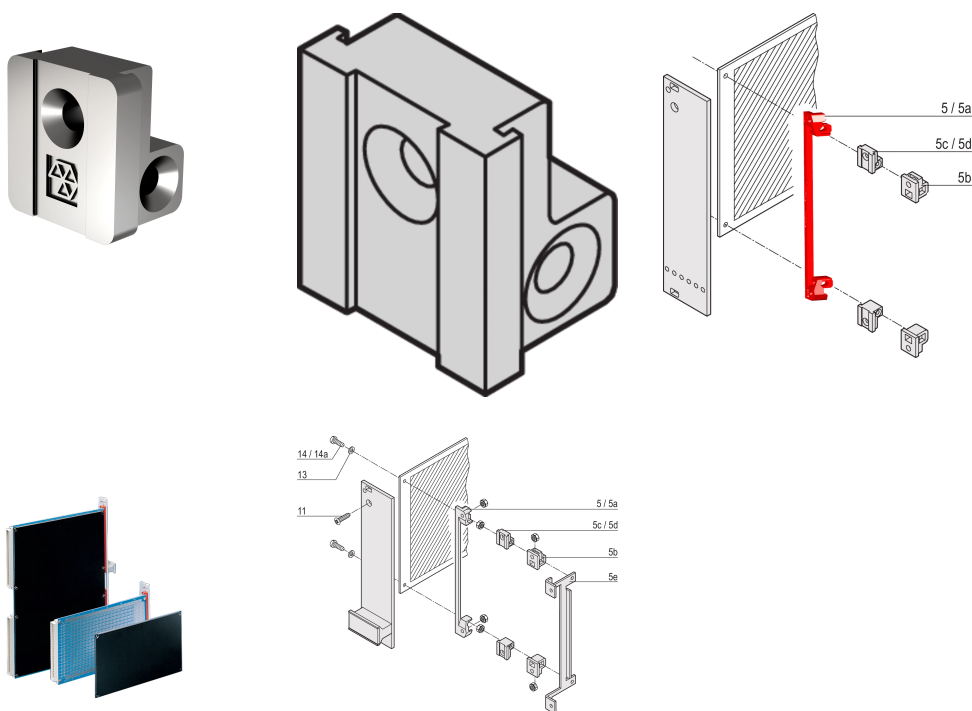

# Soporte de PCB para la fijación del panel frontal / PCB, Die-Cast Zinc

## NÚMERO DE CATÁLOGO

60807-181

Los soportes de soporte de PCB permiten la fijación de una PCB al panel frontal. Disponible en diferentes materiales.

## CARACTERÍSTICAS

Para la fijación de PCB al panel frontal

## ATRIBUTOS DEL PRODUCTO

Material: Aleación de zinc

Cantidad del paquete: 1

Fondo: 8.6mm

Altura: 11.1mm

Tipo de producto: Corchete

Tipo: Soporte de PCB

Anchura: 10.2mm