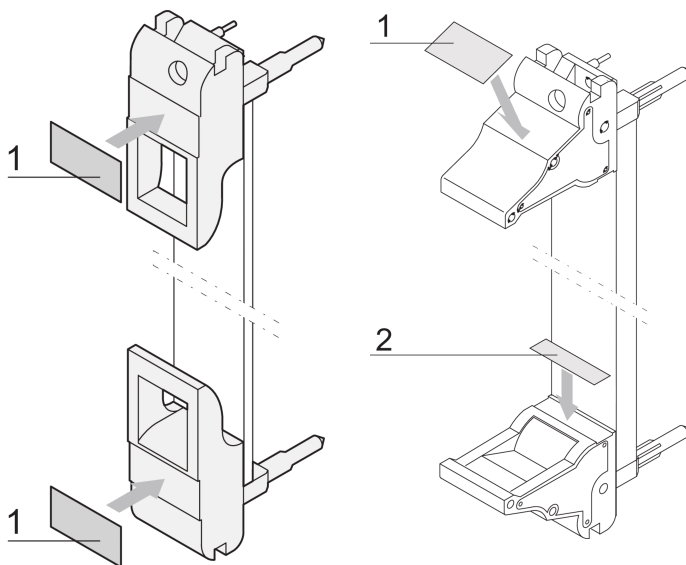

# Tira de Etiqueta de Unidad Enchufable para IEL, Mango IET, Hoja con 210 piezas, 19 x 9,5 mm

## NÚMERO DE CATÁLOGO

**60817-340**

Poliéster, autoadhesivo, etiqueta blanca para las manijas IET o IEL.

## CARACTERÍSTICAS

Tiras de etiquetas, Poliéster, autoadhesivo, blanco

Para IE-handles

## ATRIBUTOS DEL PRODUCTO

Compatible con: Paneles frontales

Cantidad del paquete: 210

Material: Polietileno