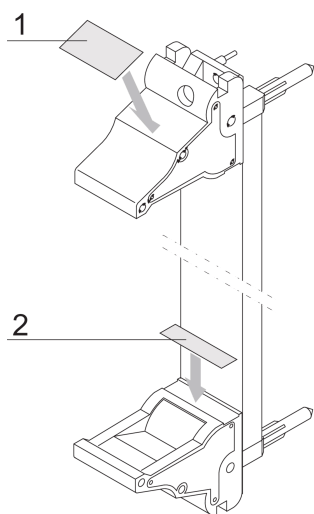

Plug-in Unidad Etiqueta Tira para IEL Handle, Hoja con 320 piezas. 19 x 4,8 mm

NÚMERO DE CATÁLOGO

60817-341

Poliéster, autoadhesivo, etiqueta blanca para las manijas IET o IEL.

CERTIFICACIONES

CARACTERÍSTICAS

Tiras de etiquetas, Poliéster, autoadhesivo, blanco

Para IE-handles

ATRIBUTOS DEL PRODUCTO

Compatible con: Paneles frontales

Cantidad del paquete: 320

Material: Polietileno

Tipo de producto: Etiqueta

DIAGRAMAS