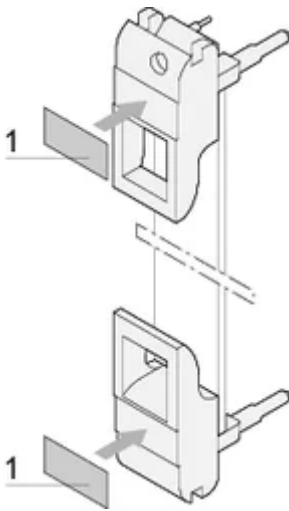

Plug-in Unidad Etiqueta Tira para IEL Handle, Hoja con 320 piezas. 19 x 4,8 mm

NÚMERO DE CATÁLOGO

60817-341

Poliéster, autoadhesivo, etiqueta blanca para las manijas IET o IEL.

CERTIFICACIONES

CARACTERÍSTICAS

Tiras de etiquetas, Poliéster, autoadhesivo, blanco

Para IE-handles

ATRIBUTOS DEL PRODUCTO

Compatible con: Paneles frontales

Cantidad del paquete: 320

Material: Polietileno

Tipo de producto: Etiqueta

DIAGRAMAS