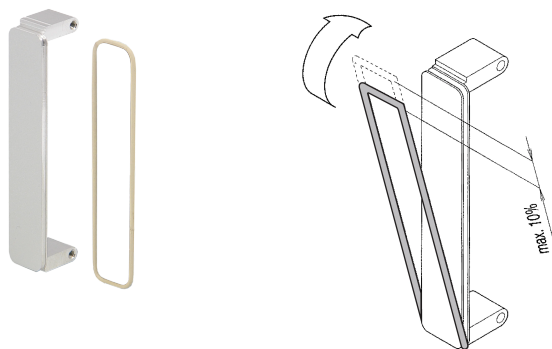

Junta EMC para el panel frontal de PMC

NÚMERO DE CATÁLOGO

60835-021

La junta de junta tórica se puede utilizar para el blindaje EMC de mezzanines PMC o FMC. El anillo tórico será ensamblado en el surco del Mezzanine.

CERTIFICACIONES

CARACTERÍSTICAS

EMC blindaje, CHO sello

ATRIBUTOS DEL PRODUCTO

Cantidad del paquete: 1

Fondo: 1.34mm

Acabado: Plateado

Altura: 72.28mm

Material: Caucho EPDM-SBR

Tipo de producto: Anillo tórico

Anchura: 13.68mm

Compatible con: Paneles frontales; PMC

DETALLES ADICIONALES DEL PRODUCTO

Tenga en cuenta que las entregas pueden realizarse en los SPQ indicados (SPQ, por ejemplo, 5 piezas, 10 piezas, 50 piezas, etc.). Diferentes cantidades de pedido (por ejemplo, 2 piezas) se pueden cambiar a la siguiente cantidad de entrega posible = Cantidad de paquete estándar.