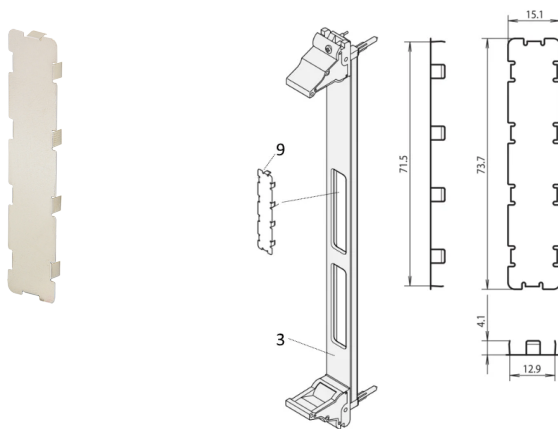

# Cubierta de recorte del panel frontal de PMC Mezzanine para la protección de EMC, negro

## NÚMERO DE CATÁLOGO

**60835-024**

La cubierta EMC de acero inoxidable permite cerrar cortes no utilizados en los paneles frontales del entresuelo PMC.

## CARACTERÍSTICAS

Material de acero inoxidable, 0,2 mm

Cubierta EMC para cerrar cortes no utilizados en los paneles delanteros del entresuelo de PMC

## ATRIBUTOS DEL PRODUCTO

Cantidad del paquete: 1

Acabado: Chrome

Material: Acero inoxidable

Tipo de producto: Tapa

Compatible con: Paneles frontales