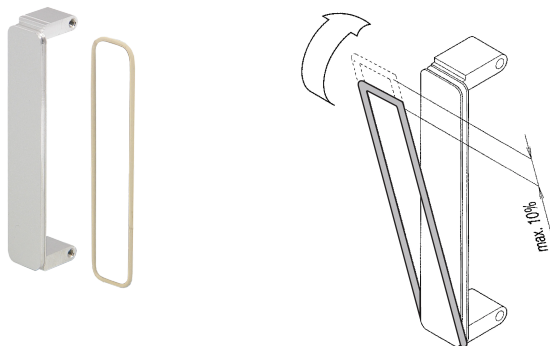

# Junta EMC para el panel frontal de FMC, VITA 57,1

## NÚMERO DE CATÁLOGO

**60835-077**

La junta de junta tórica se puede utilizar para el blindaje EMC de mezzanines PMC o FMC. El anillo tórico será ensamblado en el surco del Mezzanine.

## ATRIBUTOS DEL PRODUCTO

Cantidad del paquete: 1

Fondo: 1.34mm

Acabado: Plateado

Altura: 59.33mm

Material: Caucho EPDM-SBR

Tipo de producto: Anillo tórico

Anchura: 13.68mm