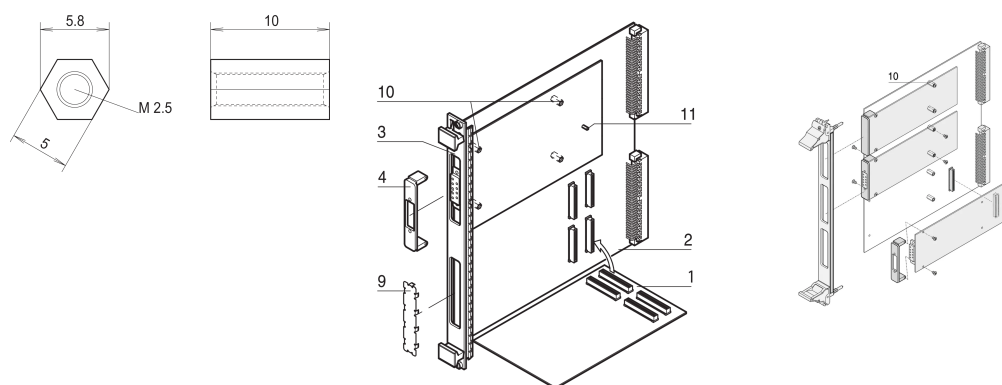

Espaciador para montar placas de Mezzanine PMC y FMC

NÚMERO DE CATÁLOGO

60897-278

Material de fijación para mezzanines.

CERTIFICACIONES

CARACTERÍSTICAS

Para proporcionar una separación entre las placas de entresuelo según la especificación IEEE P1386 o VITA 57,1 y la tarjeta de transportista

Clavo de fijación

ATRIBUTOS DEL PRODUCTO

Tipo de producto: Espaciador

Compatible con: Paneles frontales; Sistemas serie CompactPCI; Sistemas CompactPCI; PXI

Fondo: 10mm

Acabado: Zinc plateado

Altura: 5mm

Longitud: 10mm

Material: Acero

Cantidad del paquete: 1

Tipo de rosca: Métrica

Anchura: 5mm

DETALLES ADICIONALES DEL PRODUCTO

Tenga en cuenta que las entregas pueden realizarse en los SPQ indicados (SPQ, por ejemplo, 5 piezas, 10 piezas, 50 piezas, etc.). Diferentes cantidades de pedido (por ejemplo, 2 piezas) se pueden cambiar a la siguiente cantidad de entrega posible = Cantidad de paquete estándar.