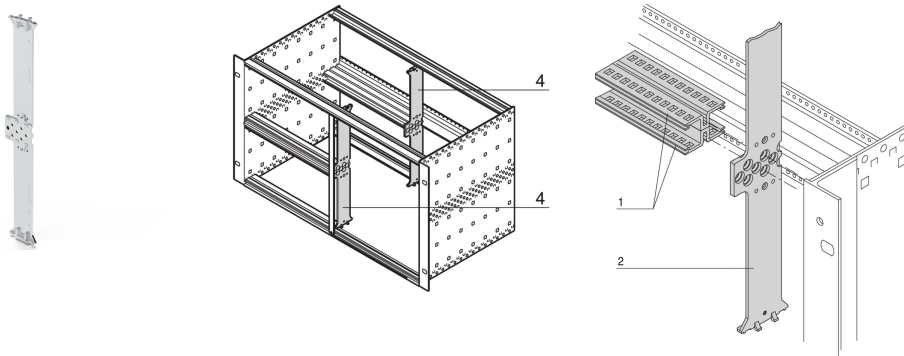

# Extrusión de división 6 U para montaje combinado

## NÚMERO DE CATÁLOGO

**64560-010**

El soporte está atornillado en los orificios de la rejilla de los rieles horizontales y permite una división de un subrack de 6 U en 2 x 3 U.

## CARACTERÍSTICAS

El soporte está atornillado en los agujeros de la rejilla de los carriles horizontales. El soporte también se puede atornillar.

El lado frontal tiene que ser cubierto por un panel frontal de 2HP

## ATRIBUTOS DEL PRODUCTO

Tipo de producto: Kit de montaje

Familia de productos: EuropacPRO

Tipo: Combinados

Compatible con: Subpistas

Material: Aleación de zinc

Altura del rack: 6U

Cantidad del paquete: 1