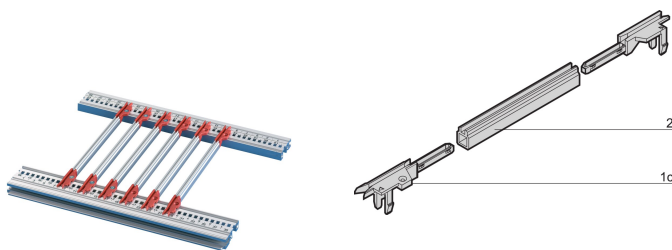

Pieza de extremo de riel guía, tipo PCB de 4,4", ancho de ranura 2 mm, rojo

NÚMERO DE CATÁLOGO

64560-057

Piezas finales de plástico para guías individuales de varias piezas con pieza media de plástico o extrusión. Disponible como estándar, Accessory o tipos de PCB de 4,4". Las piezas finales pueden equiparse opcionalmente con un clip ESD, que garantiza el contacto conductivo entre la PCB y el riel horizontal. Adecuado para RatiopacPRO/-AIR, PropacPRO, CompacPRO y EuropacPRO.

CERTIFICACIONES

CARACTERÍSTICAS

Piezas de extremo de carril guía (PBT) para guías individuales de varias piezas con pieza media de extrusión de plástico o aluminio.

La pieza final de los rieles guía se puede cortar en rieles horizontales (extrusión AL) o en placas de 1,5 mm de espesor

Temperatura de almacenamiento: 0 °C ... +60 °C.

ATRIBUTOS DEL PRODUCTO

Tipo de producto: Rail End Piece

Familia de productos: EuropacPRO; RatiopacPRO; RatiopacPRO AIRE; CompacPRO; PropacPRO; MultipacPRO; InPac

Tipo: 4,4" PCB

Compatible con: Subpistas; Casos; Chasis

Cantidad del paquete: 1

Unidad de paquete: Par

Gross Weight: 0.003kg

Material: Tereftalato de polibutileno

DETALLES ADICIONALES DEL PRODUCTO

La entrega es en paquete estándar múltiplos. El precio es por artículo individual.