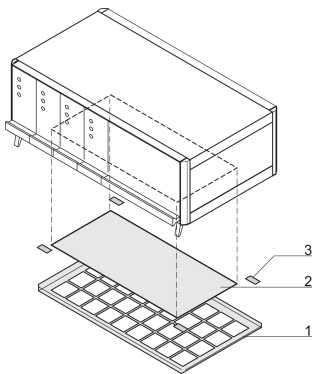

RatiopacPRO, Reemplazo del filtro de aire, 42 HP

NÚMERO DE CATÁLOGO

64571-034

El kit de filtro de aire de repuesto se puede reemplazar si el filtro de aire original está sucio para optimizar el flujo de aire en la caja.

CERTIFICACIONES

CARACTERÍSTICAS

Ensamblado sin herramientas

ATRIBUTOS DEL PRODUCTO

Ancho del rack: 42HP

Cantidad del paquete: 1

Material: Fibra sintética

Familia de productos: RatiopacPRO AIRE