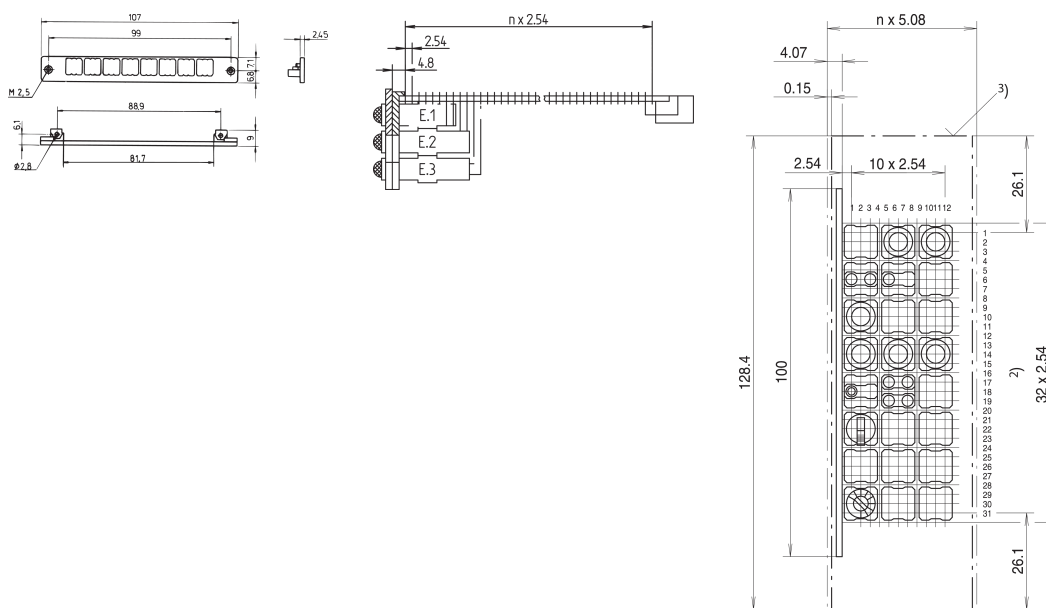

# Marco de montaje para el plano de montaje 1

## NÚMERO DE CATÁLOGO

**69004-043**

Marco de montaje para el plano de montaje 1, Flammability UL 94 V0 y dos conectores hembra roscados M2.5.

## CARACTERÍSTICAS

Material PBT

Con 2 conectores hembra roscados M 2,5

Inflamabilidad UL 94 V-0

## ATRIBUTOS DEL PRODUCTO

Tipo de producto: Kit de montaje

Material: Tereftalato de polibutileno

Cantidad del paquete: 1

Gross Weight: 0.005kg