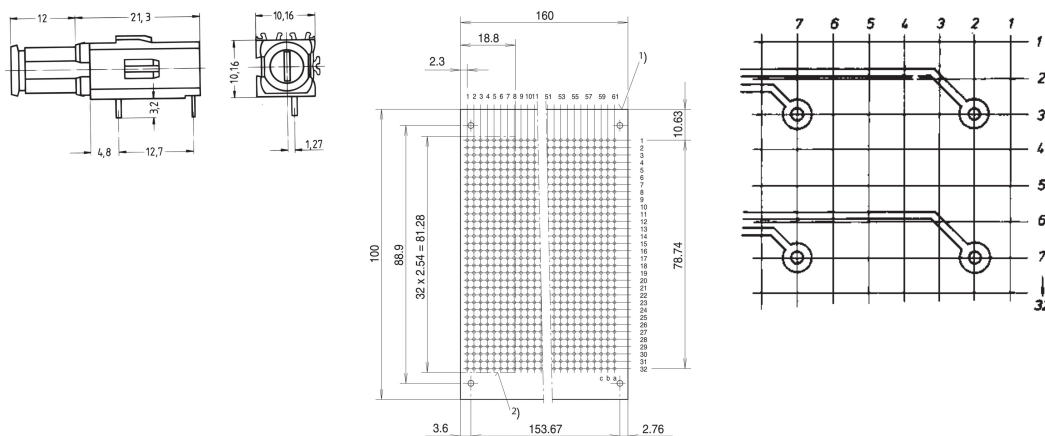

## NÚMERO DE CATÁLOGO

**69004-098**

Para fusibles de vidrio 5 x 20 mm según DIN 41 571, 250 VAC, 6,3 A.

## CARACTERÍSTICAS

Para fusibles de vidrio 5 x 20 mm según DIN 41 571, 250 VAC, 6,3 A

Tipo largo para el plano de montaje 1

Contactos plateado

## DETALLES ADICIONALES DEL PRODUCTO

---

Agujero de perforación del panel frontal requerido: Ø 9 mm.

Dimensiones de los pines de conexión: 0,7 x 0,6 mm.

Tenga en cuenta que las entregas pueden realizarse en los SPQ indicados (SPQ, por ejemplo, 5 piezas, 10 piezas, 50 piezas, etc.). Diferentes cantidades de pedido (por ejemplo, 2 piezas) se pueden cambiar a la siguiente cantidad de entrega posible = Cantidad de paquete estándar