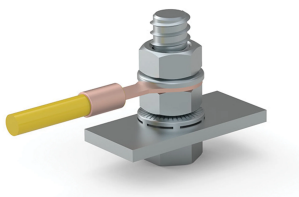

# Conexión a tierra para paneles, ECP, acero dulce, M8

### ECP08

Este kit de conexión a tierra asegura un buen contacto entre los cables de puesta a tierra y las placas de montaje, paneles y perfiles. El kit también facilita tanto la adquisición como la instalación.

## CARACTERÍSTICAS

Descripción: Conexión a tierra para la fijación de las correas y cables de puesta a tierra a paneles, placas de montaje o perfiles.

Cantidad del paquete: 10 juegos.

Ventaja: El kit de conexión a tierra contiene todos los componentes necesarios para conectar los cables y las correas de puesta a tierra a placas de montaje de gabinete con base de piso, paneles y perfiles