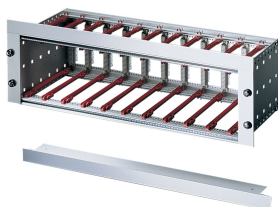

# EuropacPRO Trim para montaje en panel

Recorte para montaje en panel para crear un cierre óptico del recorte.

## CARACTERÍSTICAS

Atornillado con el carril horizontal en el frente

Para el cierre óptico frontal del subrack por encima y por debajo cuando se instala en paneles

## ESPECIFICACIONES

<b>Material:</b>	Aluminio
<b>Familia de productos:</b>	EuropacPRO
<b>Tipo de producto:</b>	Panel lateral
<b>Compatible con:</b>	Subpistas

Table 1/1

Número de catálogo	Ancho del rack	Cantidad del paquete	Acabado	Longitud	Anchura
34561-777	42HP	1	Anodizado	269.2mm	269mm
34561-779	84HP	1	Anodizado		482.6mm