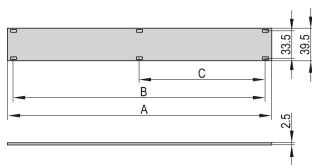

# Panel frontal 1 U, montaje en riel horizontal

El panel frontal de 1 U permite al usuario cubrir la sección de 1 U en una caja PropacPRO de 4 U, RatiopacPRO 5 U (1-3-1) y EuropacPRO 4 U. El panel se ensamblará a los insertos roscados de los rieles horizontales.