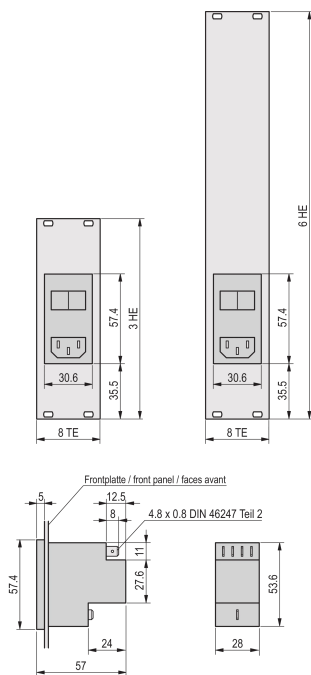

# Panel frontal con módulo de entrada de CA

Panel frontal para sistemas CompactPCI con módulo de entrada de CA de amplio rango montado que contiene el enchufe de CA, el portafusibles y el filtro EMC.

## ESPECIFICACIONES

**Tipo de accesorio:** Panel frontal

Table 1/2

Número de catálogo	Material	Acabado frontal	Acabado trasero	Altura del rack	Altura	Ancho del rack

24579-059	Aluminio	Anodizado	Anodizado	3U	261.75mm	8HP
24579-058	Aluminio	Anodizado	Conductivo	3U	128.4mm	8HP

Table 2/2

Número de catálogo	Anchura	Fondo	Cantidad del paquete	Acabado
24579-059	40.3mm	2.5mm	1	Anodizado
24579-058	40.3mm	2.5mm	1	Anodizado