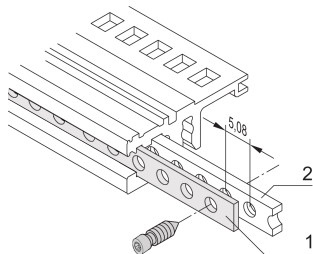

Tira perforada horizontal

Tira perforada de aluminio de 1 mm para centrar unidades enchufables blindadas.

CERTIFICACIONES

CARACTERÍSTICAS

Para centrar las unidades de plug-in blindadas

ESPECIFICACIONES

- Material:** Aluminio
- Compatible con:** Subpistas; Casos
- Familia de productos:** EuropacPRO; RatiopacPRO; RatiopacPRO AIRE; CompacPRO; PropacPRO; InPac
- Tipo de producto:** Tira perforada

Table 1/1

Número de catálogo	Ancho del rack	Cantidad del paquete	Longitud
30845-197	28HP	1	147.12mm
30845-253	84HP	1	431.6mm
30845-232	63HP	1	324.92mm
30845-211	42HP	1	218.24mm

DETALLES ADICIONALES DEL PRODUCTO

Solo se puede utilizar con doble?T inserto roscado.

Tenga en cuenta que las entregas pueden realizarse en los SPQ indicados (SPQ, por ejemplo, 5 piezas, 10 piezas, 50 piezas, etc.). Diferentes cantidades de pedido (por ejemplo, 2 piezas) se pueden cambiar a la siguiente cantidad de entrega posible = Cantidad de paquete estándar.