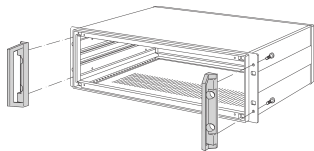

# Mango delantero InPac

Las manijas frontales se pueden montar en los casos InPac y permiten un montaje más fácil de la caja en un gabinete. Los agujeros con permiten un mouting de las manijas tienen que ser perforados por el usuario.

## CARACTERÍSTICAS

Capacidad de carga 35 kg por par