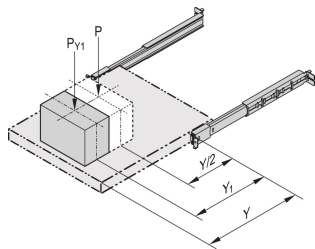

Kit de montaje para diapositiva telescópica

Kit de Montaje de Gabinete para Diapositiva Telescópica para el montaje de 2 Diapositivas Telescópicas Economy 1 U.

CERTIFICACIONES

CARACTERÍSTICAS

Para el montaje de 2 guías telescópicas Economy 1 U

ESPECIFICACIONES

- Tipo de producto:** Kit de montaje
Material: Acero
Acabado: Zinc plateado

Table 1/1

Número de catálogo	Tipo	Cantidad del paquete	Altura del rack
21120-165	Heavy Universal	1	2U
21120-158	Universal	1	2U
21120-159	Universal	1	2U
21120-160	Universal	1	2U
21120-163	Slim Universal	1	2U
21120-164	Heavy Universal	1	2U
21120-162	Slim Universal	1	2U
21120-166	Heavy Universal	1	2U