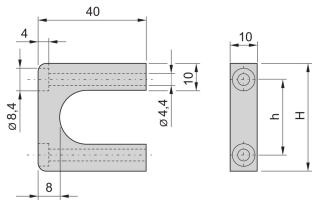

# Mango delantero MultipacPRO, una pieza, ancho 10 mm

Las manijas delanteras se pueden montar y proporcionar un montaje más fácil de montar. Las manijas se pueden ensamblar desde el lado frontal.

## CARACTERÍSTICAS

Capacidad de carga 30 kg/par

Asamblea en el panel frontal

Se puede utilizar para las versiones de aluminio o chapa metálica

Table 1/1

Número de catálogo	Altura del rack	Cantidad del paquete	Tipo de mango	Color	Anchura
20860-256	1U	2	Recto	Plata	10mm
20860-257	2U	2	Recto	Plata	10mm
20860-259	4U	2	Recto	Plata	10mm

Número de catálogo	Altura del rack	Cantidad del paquete	Tipo de mango	Color	Anchura
20860-258	3U	2	Recto	Plata	10mm
20860-260	5U	2	Recto	Plata	10mm