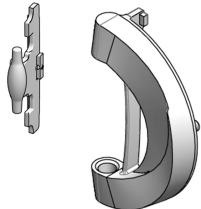

Bisagra Novastar

Novastar Hinge Pieza de repuesto.

CERTIFICACIONES

CARACTERÍSTICAS

Novastar Hinge Pieza de repuesto

ESPECIFICACIONES

Table 1/2

Número de catálogo	Compatible con	Característica de diseño	Código de color	Material	Cantidad del paquete	Familia de productos
27230-133	Puerta de cristal	Bisagras de marco	RAL 9005	Poliamida	2	Novastar
27230-196	Puerta de acero	Bisagras de marco y puerta	RAL 9005	Poliamida	2	Novastar

Table 2/2

Número de catálogo	Tipo	Certificaciones
27230-133	Bisagra	
27230-196	Bisagra	RoHS

ADVERTENCIA

Los productos nVent deben instalarse y usarse solo como se indica en las hojas de instrucciones y materiales de capacitación del producto nVent. Instruction sheets are available at www.nvent.com and from your nVent customer service representative. La instalación incorrecta, el mal uso, la aplicación incorrecta u otras fallas en el seguimiento completo de las instrucciones y advertencias de nVent pueden causar el mal funcionamiento del producto, daños a la propiedad, lesiones corporales graves y la muerte y/o anular la garantía.