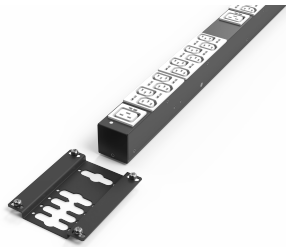

Soporte de montaje PDU

Kits de montaje para PDU. Permite una fácil integración de PDU en un rack.

CERTIFICACIONES

CARACTERÍSTICAS

Fácil montaje de PDU básicas y RackPower

ESPECIFICACIONES

Tipo de producto: Corchete

Table 1/1

Número de catálogo	Compatible con	Tipo	Cantidad del paquete	Acabado	Material	Certificaciones
20110-068		PDU básico	2		Acero inoxidable	RoHS
23130-010		PDU inteligente, Doble	2	Polvo recubierto	Acero	RoHS
21130-074	Varistar CP	PDU inteligente, Individual	2	Polvo recubierto	Acero	