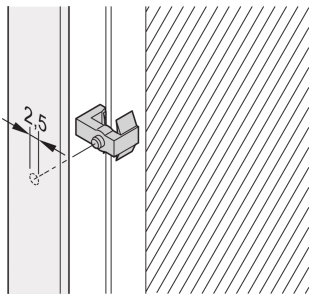

Plug-in Unidad Centro de soporte para placas impresas

Clip de fijación para montaje de PCB al panel frontal con manija del extractor keyform 1.

CERTIFICACIONES

CARACTERÍSTICAS

También es adecuado para aplicaciones SMD

El soporte fija la ubicación de la placa impresa al panel frontal

ESPECIFICACIONES

- Tipo de producto:** Clip
Tipo: Clip
Compatible con: Paneles frontales

Table 1/1

| Número de catálogo | Material | De conformidad con | Cantidad del paquete | Grado de inflamabilidad | Altura del rack | Certificaciones |
|--------------------|-------------------|--------------------|----------------------|-------------------------|-----------------|-----------------|
| 21101-751 | Policarbonato | EN 50155, R22, HL3 | 100 | UL® 94V-0 | 6U | |
| 21100-719 | Polifenileno éter | | | UL® 94V-0 | 6U | RoHS |