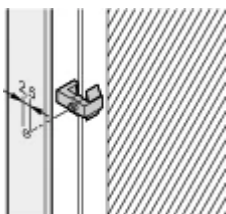

Plug-in Unidad Centro de soporte para placas impresas

Clip de fijación para montaje de PCB al panel frontal con manija del extractor keyform 1.

CERTIFICACIONES

CARACTERÍSTICAS

También es adecuado para aplicaciones SMD

El soporte fija la ubicación de la placa impresa al panel frontal

ESPECIFICACIONES

- Tipo de producto:** Clip
Tipo: Clip
Compatible con: Paneles frontales

Table 1/1

| Número de catálogo | Material | De conformidad con | Cantidad del paquete | Grado de inflamabilidad | Altura del rack | Certificaciones |
|--------------------|-------------------|--------------------|----------------------|-------------------------|-----------------|-----------------|
| 21101-751 | Policarbonato | EN 50155, R22, HL3 | 100 | UL® 94V-0 | 6U | |
| 21100-719 | Polifenileno éter | | | UL® 94V-0 | 6U | RoHS |