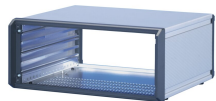

PropacPRO Desktop Case, sin blindaje

La funda nVent SCHROFF PropacPRO proporciona protección electrónica para conjuntos electrónicos individuales y de 19". Los marcos de aluminio fundido a presión y los paneles laterales de perfil garantizan una solución robusta. Además, una amplia gama de accesorios está disponible.