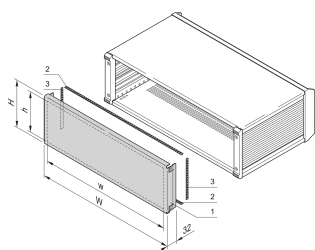

# Panel trasero PropacPRO EMC, ancho completo

El panel trasero EMC, ancho completo para la caja PropacPRO se monta en el marco de la caja. No tiene perforación. El blindaje se realiza con juntas textiles EMC.

## CARACTERÍSTICAS

Panel de aluminio, 1,5 mm, con cierre para puesta a tierra / GND

Monturas en el caso (izquierda, derecha)

Sin perforación