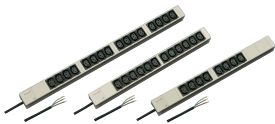

Tira de zócalo, IEC C13

PDU modular y compacta con muchos elementos funcionales. Utilizando un chasis de aluminio de 1 U por 1 U, la PDU se puede integrar fácilmente en un rack con salidas IEC C13.

CERTIFICACIONES

CARACTERÍSTICAS

230 V, 10 A

Montaje horizontal y vertical

Las tiras de enchufe se pueden girar a través de las cuatro direcciones (en incrementos de 90°) durante la instalación

Tiras de enchufe con enchufes IEC 60320-C13

Cable de conexión de 2 m, extremo abierto con férulas

De acuerdo con IEC 60320

Altura de montaje 1 U

ESPECIFICACIONES

Material: Aluminio; Poliamida

Color: Gris

Tipo de producto: Socket Strip

Table 1/2

60110-292	IEC C13	16	No	230V	1	44mm
60110-290	IEC C13	8	No	230V	1	44mm
60110-291	IEC C13	12	No	230V	1	44mm

Table 2/2

Número de catálogo	Acabado	Longitud
60110-292	Anodizado	608.5mm
60110-290	Anodizado	438.5mm
60110-291	Anodizado	438.5mm