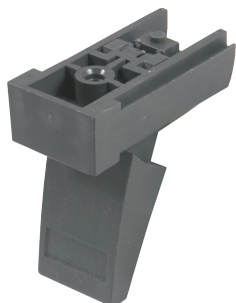

Pie de punta para chasis, plástico

Flexible y robusto pie de punta para chasis, con capacidad de carga de 25 kg por pie. Adecuado para RatiopacPRO/-AIR, PropacPRO, CompacPRO, Comptec e Interscale.

CERTIFICACIONES

CARACTERÍSTICAS

Los agujeros de montaje se proporcionan en la parte inferior del caso

Capacidad de carga 25 kg por pie, peso máximo de la caja: 50 kg

ESPECIFICACIONES

Familia de productos:	RatiopacPRO; RatiopacPRO AIRE; CompacPRO; PropacPRO; InPac
Tipo de producto:	Pie
Tipo:	Pie
Material:	Poliamida