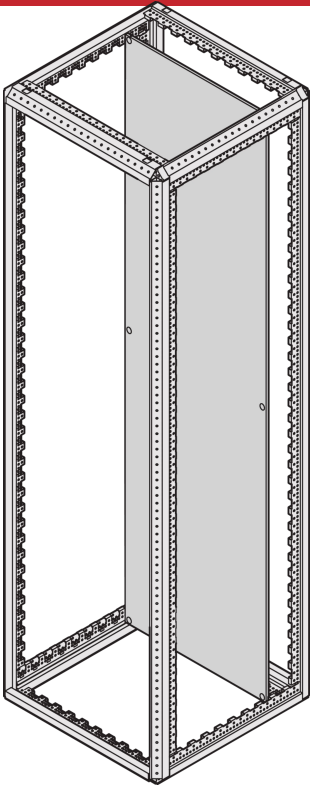

Placa de montaje Varistar CP

Placa de montaje Varistar para el montaje de componentes eléctricos y subconjuntos, con capacidad de carga de 600 kg. La placa de montaje también se puede montar en la parte trasera y se puede agregar un soporte de refuerzo para aumentar la capacidad de carga.

CERTIFICACIONES

CARACTERÍSTICAS

Para el montaje de componentes eléctricos y subconjuntos, incluido el cableado

Paso de montaje 25 mm de profundidad y 50 mm de altura para montaje en altura parcial

Capacidad de carga estática de hasta 450 kg (montado en la parte trasera)

600 kg a plena altura, montado en la parte trasera, con soportes de refuerzo adicionales

El soporte de refuerzo aumenta la capacidad de carga estática

ESPECIFICACIONES

Tipo de producto: Placa de montaje

Material: Acero

Table 1/1

Número de catálogo	Altura	Anchura	Cantidad del paquete	Acabado
23130-407	2000mm	600mm	1	Zinc plateado
23130-405	1800mm	600mm	1	Zinc plateado
23130-414	1200mm	800mm	1	Zinc plateado
23130-408	2000mm	800mm	1	Zinc plateado
23130-413	1200mm	600mm	1	Zinc plateado
23130-406	1800mm	800mm	1	Zinc plateado