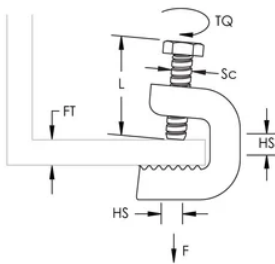

Table 2/2

Número de catálogo	Número de artículo	Longitud del tornillo (L)	Par de apriete (TQ)	Carga estática
C20HD	336100	25mm	3 N·m	1100N
C20S4	336130	25mm	3 N·m	1100N
C45HD	336120	30mm	3 N·m	1100N
C45S4	336150	30mm	3 N·m	1100N
C30S4	336140	30mm	3 N·m	1100N
C30HD	336110	30mm	3 N·m	1100N

DETALLES ADICIONALES DEL PRODUCTO

El tornillo de presión debe estar apretado con torsión en el lado inclinado de la viga en I.

DIAGRAMAS

ADVERTENCIA

Los productos nVent deben instalarse y usarse solo como se indica en las hojas de instrucciones y materiales de capacitación del producto nVent. Instruction sheets are available at www.nvent.com and from your nVent customer service representative. La instalación incorrecta, el mal uso, la aplicación incorrecta u otras fallas en el seguimiento completo de las instrucciones y advertencias de nVent pueden causar el mal funcionamiento del producto, daños a la propiedad, lesiones corporales graves y la muerte y/o anular la garantía.