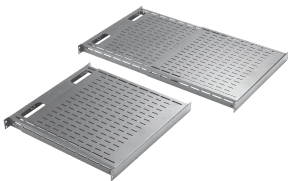

# Estante sin herramienta, se adapta a 600-900mm de profundidad, negro, acero

#### D19FVT69B

El rack sin herramientas proporciona una superficie de soporte para el equipo montada en un rack de 19 pulgadas. Se monta en ángulos de rack con orificios cuadrados separados por EIA (0.375 pulgadas). El estante se abre y proporciona una superficie continua de tamaño variable para el equipo. La parte posterior del estante tiene cortes ovalados para los cables de alimentación y de datos. El estante también incluye patrones de orificio accesorio en la parte posterior del estante que encajan con anillos en D pequeños y grandes para ayudar con el manejo de cables. Clasificado para una carga estática de 150 lb (68 kg). NOTA: ¡SOLO PARA ÁNGULOS DE RACK CON ORIFICIO CUADRADO!

### CARACTERÍSTICAS

El rack sin herramientas proporciona una superficie de soporte para el equipo montada en un rack de 19 pulgadas. Se monta sobre ángulos de rack que tienen orificios cuadrados separados por EIA (.375 pulgadas).

El estante se abre y proporciona una superficie continua de tamaño variable para el equipo.

La parte posterior del estante tiene cortes ovalados para cables de alimentación y de datos.

El estante también incluye patrones de orificio accesorio en la parte posterior del estante que entran en anillos en D pequeños y grandes para ayudar con el manejo de cables.