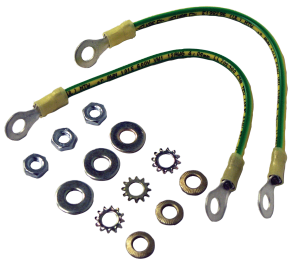

# Kit de unión y conexión a tierra con hardware incluido, de cobre, amarillo/verde

### DBGRDK

El kit de conexión y conexión a tierra conecta a tierra un gabinete desde su puerta hasta su cuerpo. Proporciona todos los cables y herrajes necesarios para conexión a tierra a través del orificio de la puerta.

### CARACTERÍSTICAS

El kit de unión y conexión a tierra conecta a tierra un gabinete desde su puerta hasta su cuerpo.

Proporciona todos los cables y herrajes necesarios para conexión a tierra a través del orificio de la puerta.

### ATRIBUTOS DEL PRODUCTO

Número de artículo: 14393

Material: Cobre

Acabado: Aislado

Color: Verde; Amarillo

Espesor: 2mm