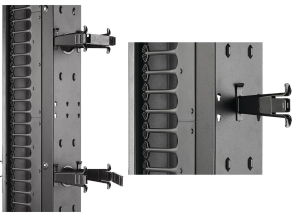

Kits de postes y compuertas CableTek, 3.00 Gate Width, Negro, ABS

Data Solutions

NÚMERO DE CATÁLOGO

DGP3

Los kits de postes y compuertas encajan rápidamente sin herramientas. Cada conjunto consta de dos postes y una puerta. Los postes encajan en los orificios preperforados de la parte posterior de los administradores verticales de cables CableTek (de una cara y de dos caras con postes y compuertas) y se pueden reposicionar fácilmente sin herramientas. Las puertas giran 280 grados hacia la izquierda o hacia la derecha para permitir un acceso cómodo al cable. Cuando están cerrados, los postes y las compuertas contienen, soportan y aseguran grandes volúmenes de cables y haces de cables. Estos postes y compuertas, moldeados a partir de material compuesto negro con un radio grande, pasan suavemente los cables de las posiciones verticales a las horizontales. Solicite kits de postes y compuertas adicionales para añadir a la gestión de cableado de una y dos caras. Los postes sencillos se pueden utilizar solos como bobinas sueltas en la parte delantera de la gestión de cableado.

CARACTERÍSTICAS

Los kits de postes y compuertas encajan rápidamente sin herramientas.

Cada juego consta de dos postes y una puerta.

Los postes encajan en los orificios preperforados de la parte posterior del administrador vertical de cables CableTek (de una cara y de dos caras con postes y compuertas) y se pueden reposicionar fácilmente sin herramientas.

Estos postes y compuertas, moldeados a partir de material compuesto negro con un radio grande, pasan suavemente los cables de las posiciones verticales a las horizontales.

Solicite kits de postes y compuertas adicionales para añadir la gestión de cableado de una y dos caras.

Los postes sencillos se pueden utilizar solos como bobinas sueltas en la parte delantera de la gestión de cableado.

ATRIBUTOS DEL PRODUCTO

Número de artículo: 19184

Material: ABDOMINALES

Acabado: Suave mate