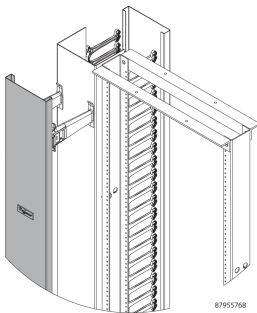

# Cubierta trasera CableTek, 84.00 x 3.50 x 1.00, de aluminio, negro

#### EC3C7

La cubierta trasera CableTek es un accesorio para todos los administradores verticales de cables CableTek con poste y compuertas. Proporciona un aspecto estético y acabado y protege el cable en un organizador de cables CableTek. Para el manejo de doble cara, las cubiertas se adjuntan al poste y las puertas incluidos. Para el manejo de una sola cara, el kit de poste y puerta debe pedirse por separado.

### CARACTERÍSTICAS

La cubierta trasera CableTek es un accesorio para todos los administradores verticales de cables CableTek con poste y compuertas.

Proporciona un aspecto estético y acabado y protege el cable en una gestión de cableado CableTek.