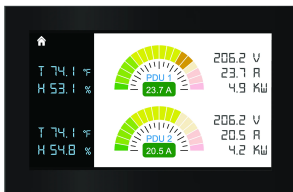

Pantalla LCD de 4.3 pulgadas para regleta de montaje en puerta, 5.24 x 3.54 x 0.67, de plástico, negro

Data Solutions

NÚMERO DE CATÁLOGO

LCD4INDRMT

La pantalla LCD de montaje en puerta para regleta es elegante, inteligente y monitorea externamente los indicadores de la regleta dentro del gabinete sin tener que abrir la puerta para revisarlos. Fácil instalación de montaje magnético que no requiere cortes en la puerta del gabinete. La pantalla táctil puede instalarse horizontal o verticalmente y tiene conectividad 'conectar y usar'.

CARACTERÍSTICAS

Ahorra tiempo al permitir el monitoreo de los indicadores de la regleta desde afuera del gabinete.

Evita el ingreso en el gabinete para monitorear los indicadores de la regleta.

Fácil instalación de montaje magnético

Con los sensores correspondientes conectados a la regleta, monitorea voltaje, corriente, potencia, temperatura, humedad y flujo de aire.

Pantalla de 4.3 pulgadas (109 mm)

Resolución de pantalla de 480 x 272