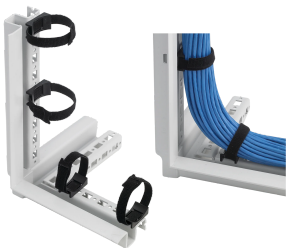

Soporte de amarre del marco

Data Solutions

El soporte de amarre del marco ProLine VELCRO® proporciona un medio sencillo para asegurar y agrupar cables usando cualquiera de los orificios rectangulares del marco. El soporte puede colocarse paralelo o perpendicular al marco, y no se necesitan herramientas para instalarlo: basta con insertarlo en cualquier orificio y girarlo para que quede sujeto. El radio de dobléz adecuado se mantiene fácilmente con el amarre flexible de Velcro, además de proporcionar fáciles instalaciones de cables iniciales y futuras. El soporte está hecho de plástico duradero. Tanto el amarre como el soporte son de color negro. Tenga en cuenta que VELCRO® es una marca comercial de VELCRO® Industries BV.

CARACTERÍSTICAS

El soporte de amarre proporciona un medio sencillo para asegurar y agrupar cables usando cualquiera de los orificios rectangulares del marco.

El soporte puede colocarse paralelo o perpendicular al marco, y no se necesitan herramientas para instalarlo: basta con insertarlo en cualquier orificio y girarlo para que quede sujeto.

El radio de dobléz adecuado se mantiene fácilmente con el amarre flexible Velcro, además de proporcionar futuras instalaciones de cables iniciales y fáciles.

El soporte está hecho de plástico duradero. Tanto el amarre como el soporte son de color negro.