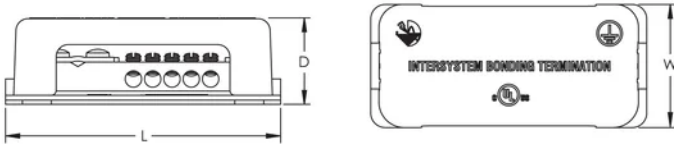

Se conecta al conductor del electrodo de conexión a tierra, no depende de una conexión de enlace en la carcasa de la base del medidor

ESPECIFICACIONES

Table 1/1

Número de catálogo	Material	Fondo (D)	Longitud (L)	Anchura (W)
IBTB	Bronce	36mm	102mm	51mm

DIAGRAMAS

ADVERTENCIA

Los productos nVent deben instalarse y usarse solo como se indica en las hojas de instrucciones y materiales de capacitación del producto nVent. Instruction sheets are available at www.nvent.com and from your nVent customer service representative. La instalación incorrecta, el mal uso, la aplicación incorrecta u otras fallas en el seguimiento completo de las instrucciones y advertencias de nVent pueden causar el mal funcionamiento del producto, daños a la propiedad, lesiones corporales graves y la muerte y/o anular la garantía.

Nuestra poderosa cartera de marcas:

CADDY ERICO HOFFMAN ILSCO SCHROFF TRACHTE